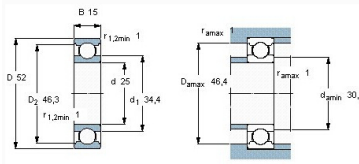

WNS Series (Ball-roller Type)

select	Inquiry	Domestic models	NSK	FAG	Dimension (inch)								D1	S1	D2	S2
					A	B	C	D	E	K	L					
WIR163067	-	WNS2299-2	2.99	0.64	1.29	0.6267	-	1.18	1.06	-	-	0.4739	1.21			
WIR163083	-	WNS2325-1	3.25	0.72	1.47	0.6267	-	1.18	1.06	-	-	-	-			
WIR122485	664101	WNS2332	3.33	0.81	1.46	0.4733	-	0.94	1.06	-	-	-	-			
WIR163085	-	WNS2335	3.35	0.56	1.73	0.6267	-	1.18	1.06	-	-	0.4739	1.63			
WIR163086	-	WNS2337-1	3.38	0.57	1.63	0.6267	-	1.18	1.18	-	-	0.4739	1.55			
WIR163087	-	WNS2340	3.41	0.53	1.34	0.6267	-	1.18	1.53	-	-	0.4739	1.25			
WIR163088	-	WNS2344-2	3.44	0.65	1.38	0.5906	-	1.18	1.42	-	-	-	-			
WIR163090	-	WNS2344-6	3.44	0.53	1.5	0.6267	-	1.18	1.42	-	-	0.4739	1.35			
WIR153090	-	WNS2348-5	3.48	0.76	1.66	0.6267	-	1.18	1.06	-	-	0.4739	1.56			
WIR163091	-	WNS2353	3.53	0.65	1.64	0.6267	-	1.18	1.24	-	-	0.4739	1.56			
WIR1530104	-	WNS2354-2	3.54	0.71	1.3	0.5906	-	1.18	1.53	-	-	0.4739	1.22			
WIR1530106	-	WNS2360-1	3.6	0.52	1.35	0.6267	-	1.18	1.73	-	-	0.4739	1.25			
WIR1630108	-	WNS2411	4.11	1.03	1.56	0.5906	-	1.18	1.53	-	-	0.4739	1.44			
WIR1530109	-	WNS2417	4.17	1.09	1.56	0.5906	-	1.18	1.53	-	-	0.4739	1.44			
WIR1530119	-	WNS2426	4.26	0.73	2.01	0.6267	-	1.18	1.53	-	-	0.4739	1.93			
WIR2036122	-	WNS2430-2	4.3	0.7	1.56	0.5906	0.188	1.18	2.05	-	-	-	-			
WIR1530125	-	WNS2466	4.67	1.06	1.56	0.5906	-	1.18	2.05	-	-	0.4739	1.44			
WIR2555127	-	WNS2482	4.82	1.14	1.63	0.7874	-	1.42	2.05	0.5906	1.13	0.4739	1.44			
WIR2555127A	-	WNS2493	4.93	0.7	2.19	0.5906	0.188	1.18	2.05	-	-	-	-			
WIR2036131	-	WNS2500	5	0.98	1.65	1	-	2.17	2.36	-	-	0.6267	1.61			
WIR2547136	-	WNS2500-1	5	0.98	1.65	1	-	2.17	2.36	-	-	0.5906	1.61			
WIR2555157	-	WNS2514	5.15	1.3	1.8	0.7874	-	1.42	2.05	0.5906	1.29	0.5906	1.68			
WIR163076	-	WNS2535-1	5.36	0.93	2.31	1	-	1.88	2.13	0.7465	0.82	0.6267	2.11			
WIR163105	-	WNS2616-6	6.17	1.39	2.41	1	-	2.17	2.36	0.7465	0.5	0.6267	2.28			
WIR163106	-	WNS6299-2	2.99	0.64	1.29	0.6267	-	1.18	1.06	-	-	0.4759	1.21			