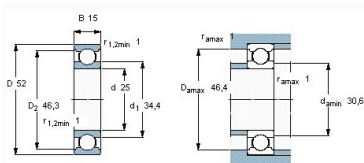

W-S Series (Ball-ball Type)

select	Inquiry	Domestic models	NSK	FAG	Dimension (inch)				D2 S2
					A	B	C	D	
WIB163085	885122	W2334S	3.35	0.51	1.3	0.6267	0.474	1.18	
WIB163088	-	W2346-1S	3.47	0.49	1.45	0.6267	0.4739	1.33	
WIB163088A	-	W2346-2S	3.47	0.56	1.38	0.6267	0.4739	1.28	
WIB163090	-	W2355S	3.55	0.61	1.41	0.6267	0.4739	1.33	
WIB163092	-	W2364-5S	3.64	0.65	1.46	0.6267	0.4739	1.36	
WIB163092A	885477	W2364S	3.64	0.99	1.12	0.6267	0.4739	1.02	
WIB163093	-	W2366-1S	3.66	0.65	1.49	0.6267	0.4739	1.33	
WIB163099	885474	W2387S	3.88	0.89	1.46	0.6267	0.4739	1.32	
WIB1630100A	-	W2394S	3.95	0.84	1.58	0.6267	0.4739	1.44	
WIB1630101	-	W2397S	3.98	0.98	1.46	0.6267	0.4739	1.36	
WIB1630102A	885147	W2404S	4.04	0.88	1.63	0.6267	0.4739	1.5	
WIB1630103	-	W2405-1S	4.05	0.65	1.87	0.6267	0.4739	1.69	
WIB1630105C	BWF30-15-A-RR6	W2415-1S	4.15	0.93	1.7	0.6267	0.4739	1.56	
WIB1630106	-	W2417S	4.17	1.18	1.46	0.6267	0.4739	1.32	
WIB1630106A	-	W2418-3S	4.18	0.73	1.92	0.6267	0.4739	1.61	
WIB1630107	-	W2420-1S	4.2	0.81	1.87	0.6267	0.4739	1.69	
WIB1630109	-	W2431-2S	4.31	0.99	1.79	0.6267	0.4739	1.66	
WIB1630115	-	W2453-1S	4.54	0.65	2.35	0.6267	0.4739	1.44	
WIB1630124B	885326	W2488S	4.88	1.65	1.7	0.6267	0.4739	1.56	
WIB1630102	-	W3399-2S	4	0.69	1.78	0.6275	0.4739	1.7	
WIB1630850S	8851220S2	W6334S	3.35	1.3	0.51	0.629	0.4744	1.18	
WIB1630920S	8854770S	W6364-1S	3.64	0.99	1.12	0.629	0.4744	1.08	
WIB1630990S	8854740S2	W6387S	3.88	0.89	1.46	0.629	0.4744	1.33	

W-S Series (Ball-ball Type)

WIB1630101OS	-	W6397-2S	3.98	0.95	1.5	0.629	0.4744	1.38
WIB1630101OS	-	W6397-3S	3.98	0.98	1.46	0.629	0.4744	1.36
WIB1630104OS	-	W6407-2S	4.08	0.77	1.77	0.629	0.4744	1.65
WIB1630105BOS	-	W6415-1S	4.15	0.93	1.7	0.629	0.4744	1.57
WIB1630106BOS	885439OS2	W6418S	4.18	0.99	1.66	0.629	0.4744	1.53
WIB1630112OS	885327OS2	W6440-5S	4.41	1.18	1.7	0.629	0.4744	1.56
WIB1630124OS	885326OS2	W6488S	4.88	1.65	1.7	0.629	0.4744	1.56