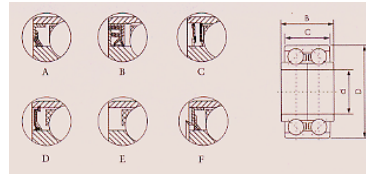

Wheel Hub Ball Bearing

select	Inquiry	Wheel Bearing No	Dimensions(mm)			Application
			d	D	B	
DAC255200206A	25	52	20.6	20.6	Fiat, Seat	
DAC25520037	25	52	37	37	Renault, Peugeot, Citroen	
DAC255200206	25	52	20.6	20.6	Fiat, Seat	
DAC25520043	25	52	43	43	Renault, Peugeot, Citroen	
DAC25550043	25	55	43	43	Renault, Peugeot, Citroen	
DAC27600050	27	60	50	50	Nissan	
DAC28580042	28	58	42	42	27BWD01J	
DAC28610042	28	61	42	42	TOYOTA	
DAC30600037	30	60	37	37	Fiat, Lada, Lancia, Seat, Volvo	
DAC30600337	30	60.03	37	37	Fiat, Lada, Lancia, Seat, Volvo	
DAC30630042	30	63	42	42	30BWD01A	
DAC30640042	30	64	42	42	34BWD03	
DAC30650021	30	65	21	21		
DAC32720345	32	72.03	45	45		
DAC34620037	34	62	37	37	IR-8051	
DAC34640037	34	64	37	37	Volkswagen, Lada, Opel, Chrysler	
DAC34660037	34	66	37	37	Opel, Vauxhall	

Wheel Hub Ball Bearing

DAC35640037	35	64	37	37	510014
DAC35650035	35	65	35	35	Renault
DAC35660032	35	66	32	32	Citroen
DAC35660033	35	66	33	33	Volkswagen
DAC35660037	35	66	37	37	Volkswagen
DAC35680037	35	68	37	37	Fiat, Lancia, Seat, Volvo
DAC35680233/30	35	68.02	33	30.00	Nissan, Zastava
DAC35720028	35	72	28	28	
DAC35720228	35	72.02	28	28	Citroen, Peugeot, Renault, Simea
DAC35720033	35	72	33	33	Citroen, Peugeot
DAC35720433	35	72.04	33	33	Fiat, Lancia
DAC35720233/31	35	72.02	33	31	35BWD08A
DAC39720037	39	72	37	37	BMW, Opel, Ford, Bedford, Vauxhall